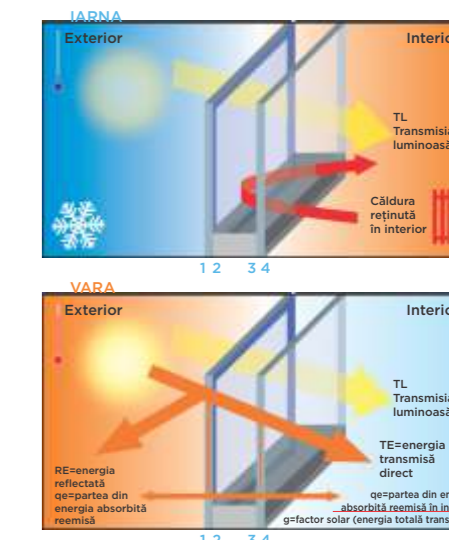

DESCRIERE

Depunerile PLANITHERM 4S EVOLUTION se obțin prin sputerizare catodică în instalații speciale (magnetron), în condiții de vid înaintat și atmosferă controlată.

Aceste depuneri sunt caracterizate printr-o emisivitate redusă și au dublă proprietate: reflectă radiațiile infraroșii, caracteristice căldurii provenită din încălzire și, în același timp, reflectă o mare parte a energiei solare.

Performanțele sticlei PLANITHERM 4S EVOLUTION au fost îmbunătățite, oferind o protecție solară sporită și o estetică îmbunătățită, prin scăderea nivelului de reflexie extern.

SAINT-GOBAIN BUILDING GLASS EUROPE

POSSIBILITĂȚI DE PRELUCRARE

Vitraj Izolant
Depunerile PLANITHERM 4S EVOLUTION se poziționează întotdeauna pe fața #2 a vitrajului izolant.

Laminare
Sticla PLANITHERM 4S EVOLUTION poate fi laminată cu condiția ca depunerea să nu fie în contact cu filmul de PVB.

Montarea vitrajelor
Vitrajele cu sticlă PLANITHERM 4S EVOLUTION trebuie montate conform standardelor în vigoare și instrucțiunilor generale de procesare.

AVANTAJE

Confort sporit vara și izolare termică iarna